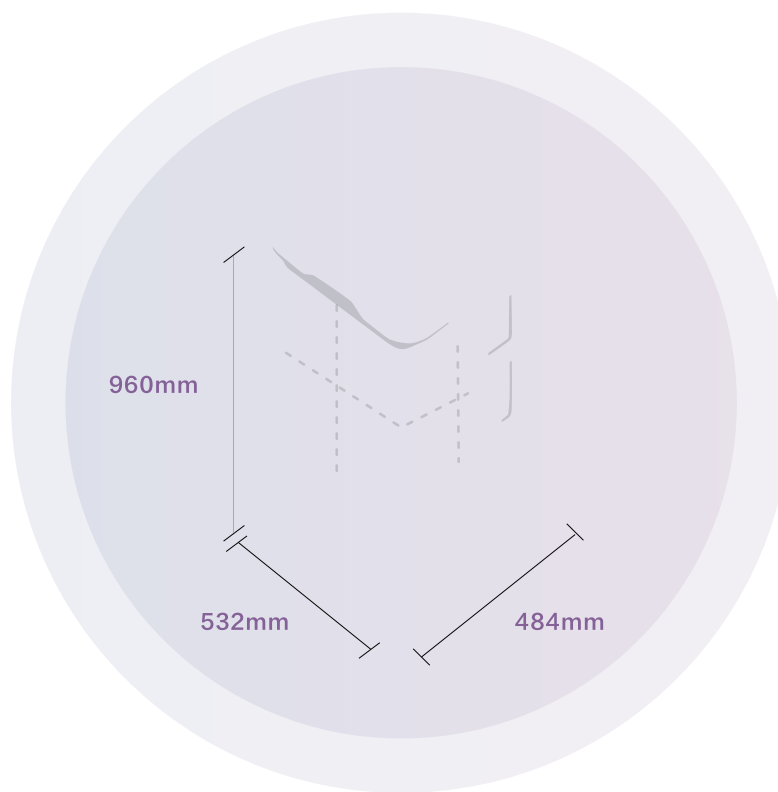

ANSROP
安思若普

HOTEL
DELIVERY
ROBOT
ADJ-02

ADJ-02 酒店送物 机器人

简化人和物的移动 · 让生活更加便捷和有趣

功能参数

最大载重	箱格空间 (长x宽x高)
30kg	1格 345x180x230mm
移动速度	2格 345x360x230mm
1.2m/s	4格 345x360x460mm
斜坡	
10°	
越障	
2cm	

屏幕	续航时长	充电时长
10.1"	8h	4h